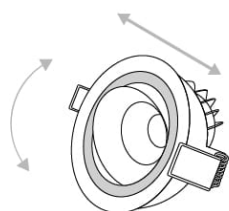

Hiden

H0109/H0110

1x10W LED 230V 900LM
3000K CRI90 IP32