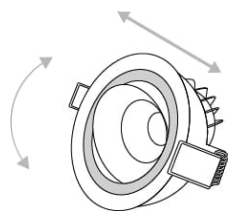

Hiden

H0109/H0110

1x10W LED 230V 900LM
3000K CRI90 IP32