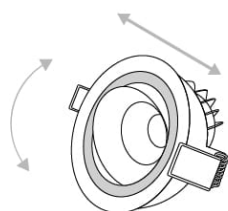

Hiden

H0109/H0110

1x10W LED 230V 900LM
3000K CRI90 IP32