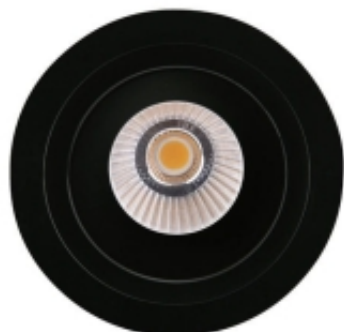

Link do produktu: <https://oswietlenie-sklep.pl/oprawa-wpustowa-hiden-h0110-maxlight-p-7544.html>

Oprawa Wpustowa Hiden H0110 MaxLight

Cena brutto	202,69 zł
Cena netto	164,79 zł
Numer katalogowy	H0110
Kod producenta	H0110
Producent	Maxlight
Rabat	uzyskaj rabat z kodem: MAXLIGHT_WYPRZEDAŻ

Opis produktu

Oprawa Wpustowa Hiden H0110 MaxLight

Moc/Power: 1 x 10W LED 230V, 900 LM, CRI 90, IP32
H: 6,0-8,0 cm, Ø: 9,5 cm, Kąt świecenia/beam angle: 38°
Wykończenie/Detail finishing: czarne/black
Materiał/Material: metal, akryl/metal, acrylic
LED w komplecie/LED included 3000K
Ruchoma głowica/tilted headlight
otwór montażowy/cut out: Ø:90 mm

Hiden

H0109/H0110

1x10W LED 230V 900LM
3000K CRI90 IP32

9,5