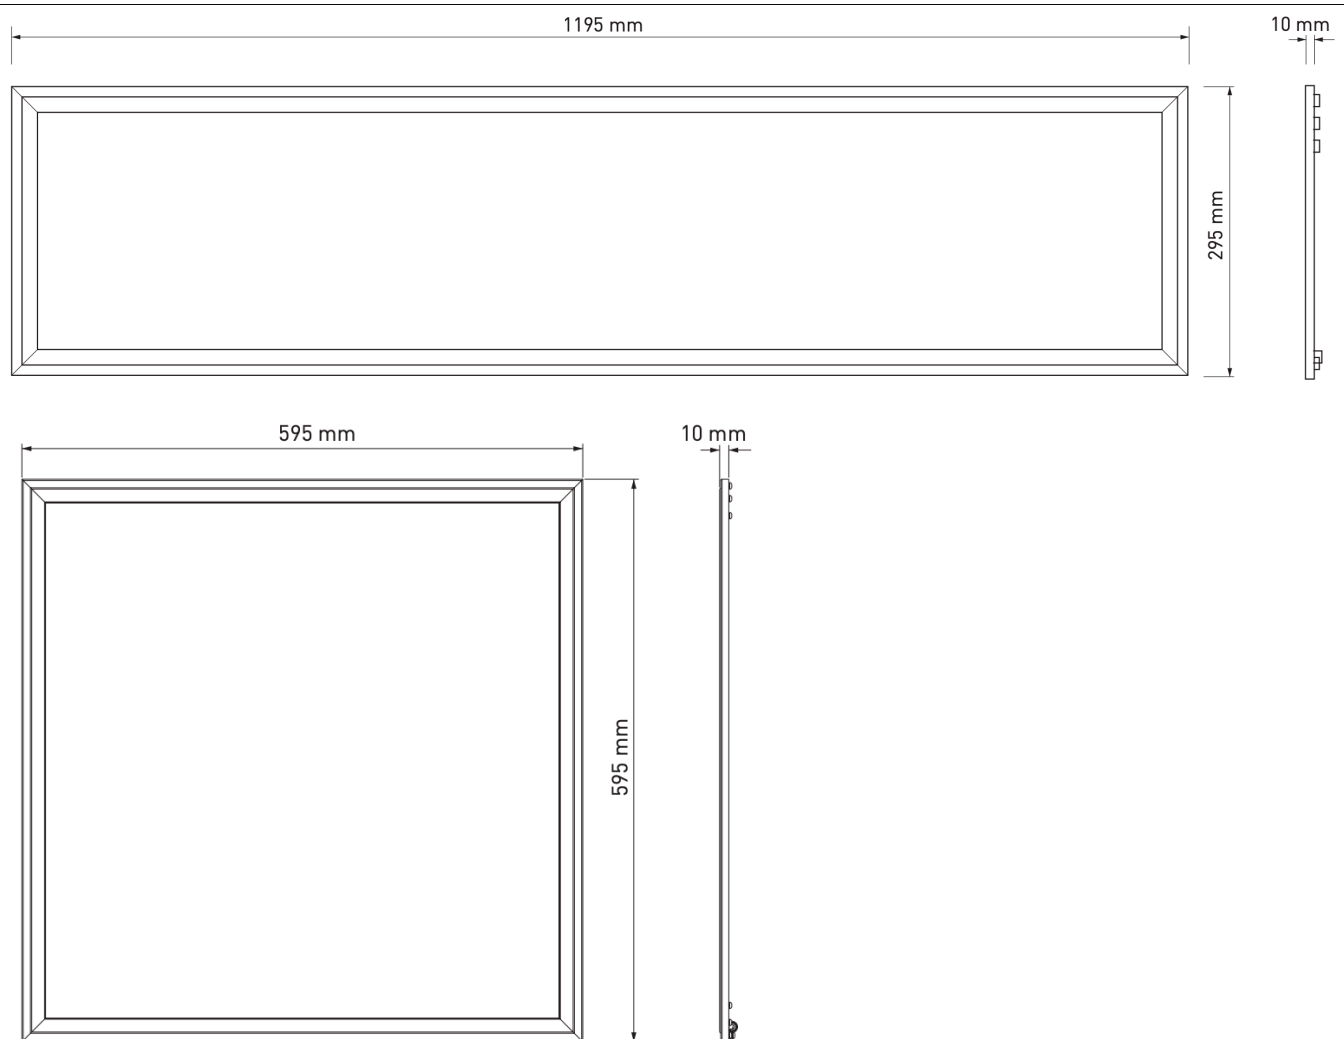

Opis produktu

Panel LED GALAXY GTV

Opis produktu:

Szukając sprawdzonego i niezawodnego oświetlenia do biura, gabinetu lekarskiego czy biblioteki warto wziąć pod uwagę Panel GALAXY. Panel posiada certyfikat CNBOP - możliwość montażu modułu zasilania awaryjnego i używanie produktu jako jeden z elementów systemu przeciwpożarowego. Oprawa posiada atest Polskiego Związku Higieny co sprawia, że nadaje się do zastosowania między innymi w szpitalach, urzędach, bibliotekach i biurach. Dzięki podwyższonemu stopniowi ochrony IP54 może być stosowany w pomieszczeniach o podwyższonej wilgotności. Duża odporność na uszkodzenia mechaniczne - spełnia wymogi IK 08.

Warianty produktu:

Certyfikat CE: tak
Certyfikat EAC: tak
Częstotliwość [Hz]: 50-60
Długość [mm]: 595
Inside: tak
Kąt świecenia [°]: 120
Klasa energetyczna: A++, A
Klasa ochrony przed porażeniem elektrycznym: II
Kolor: biały, szary
Kompatybilne z DALI: tak
Liczba cykli załącz/wyłącz: 20000
Materiał: aluminium
Miejsce montażu: ściana, sufit
Moc źródła światła lub urządzenia [W]: 40
Napięcie zasilania [V]: 220-240
Stopień ochrony IP: 54
Strumień świetlny [lm]: 4400
Szerokość [mm]: 595
Temperatura barwowa światła [K]: 4000
Trwałość średnia [h]: 40000
Współczynnik mocy PF: >0,9
Współczynnik oddawania barw: ≥80
Współpracuje ze ściemniaczem: nie
Wysokość [mm]: 10
Zasilanie prąd: zmienny

Produkt posiada dodatkowe opcje:

Typ oprawy: LD-GL40060-NB , LD-GL40120-NB