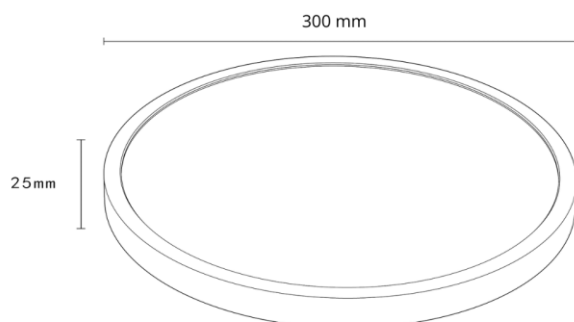

#### Plafon California Light Prestige

**Rodzaj lampy:** Plafon z kolekcji California.

**Zastosowanie:** Pomieszczenia domowe i komercyjne, pomieszczenia o obniżonej wysokości.

**Wymiary:** Plafon posiada średnicę 30, 40, 48, oraz 60 cm i wysokość 2,5 cm.

Produkt posiada dodatkowe opcje:

**Średnica lampy:** φ 30 cm , φ 40 cm , φ 48 cm , φ 60 cm

**Kolor:** biały , czarny