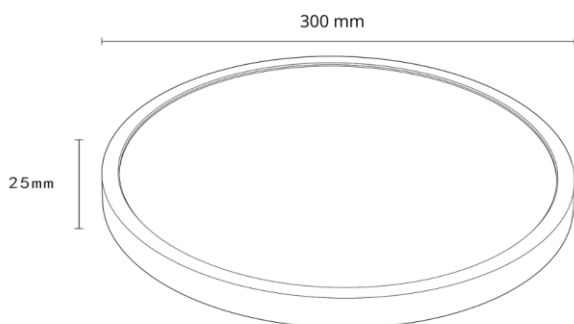

Opis produktu

Plafon California Light Prestige

Rodzaj lampy: Plafon z kolekcji California.

Zastosowanie: Pomieszczenia domowe i komercyjne, pomieszczenia o obniżonej wysokości.

Wymiary: Plafon posiada średnicę 30, 40, 48, oraz 60 cm i wysokość 2,5 cm.

Produkt posiada dodatkowe opcje:

Średnica lampy: φ 30 cm , φ 40 cm , φ 48 cm , φ 60 cm

Kolor: biały , czarny