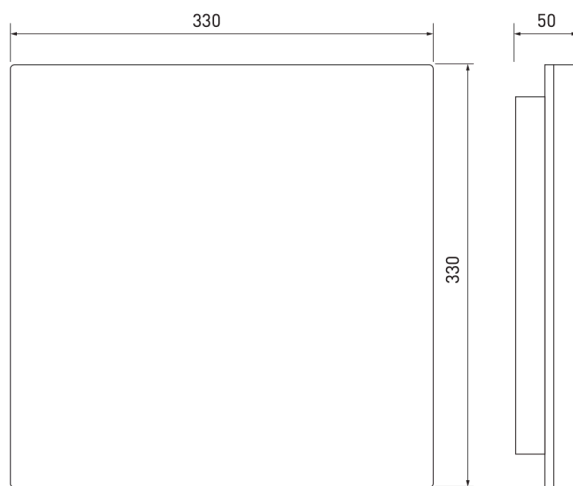

Produkt posiada dodatkowe opcje:

Typ oprawy: kwadratowa , okrągła