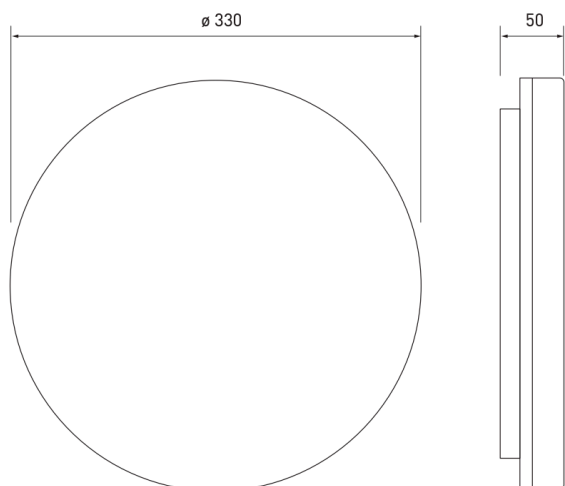

Produkt posiada dodatkowe opcje:

Typ oprawy: kwadratowa , okrągła