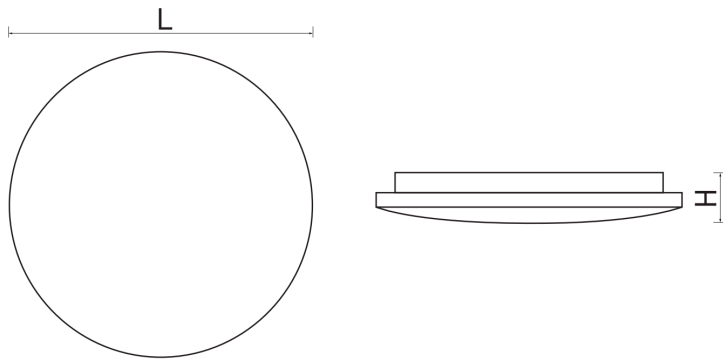

Produkt posiada dodatkowe opcje:

Moc: 12W , 18W , 24W