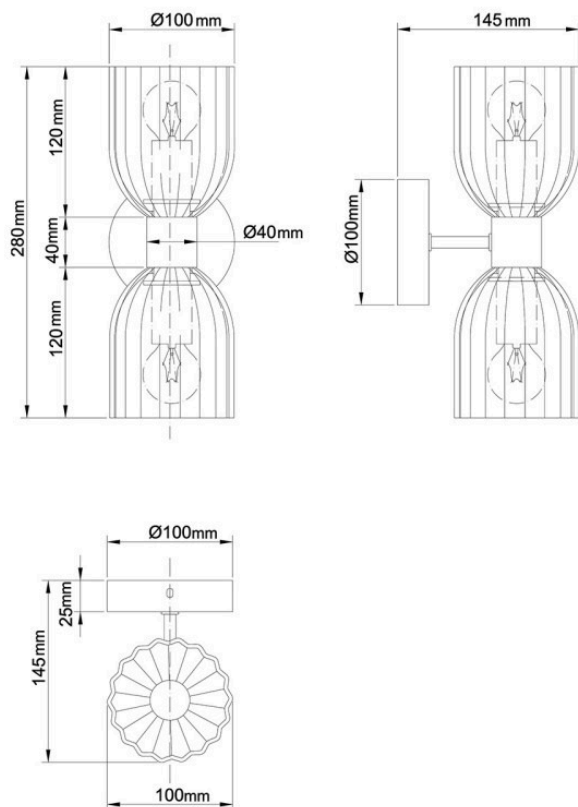

Produkt posiada dodatkowe opcje:

Wersja: Biała , Bursztynowa , Przydymiona