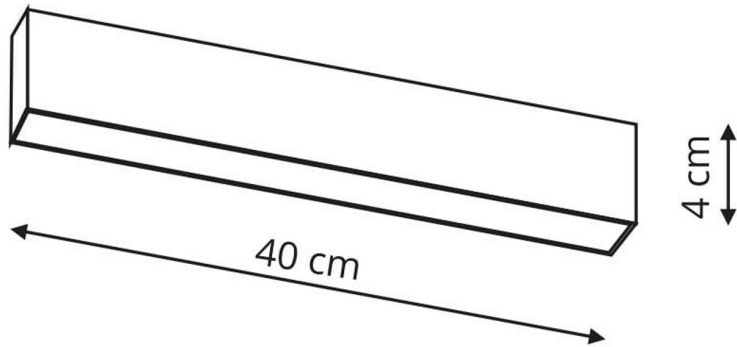

Opis produktu

Reflektor Magnetic Moon Light Prestige

Reflektor Moon magnetic, o mocy 10W, długości 30 cm, kolor czarny, barwa światła 3000K, 610 LM. Przeznaczony do szyny magnetic Light Prestige.

Reflektor dostępny w dwóch rozmiarach.

Dane techniczne:

10W

- Rozmiar: dł 32 x szer 3,4 x 5,6 wys cm
- Materiał przeważający: Metal
- Materiał dodatkowy: Plastik
- Typ oprawy żarówki: LED
- Ilość źródeł światła (żarówek): 1
- Moc żarówki: 10W
- Kolor: czarny
- Uwagi dodatkowe: 610 LM, 3000 K

20W

- Rozmiar: dł 62 x szer 3,4 x 5,6 wys cm
- Materiał przeważający: Metal
- Materiał dodatkowy: Plastik
- Typ oprawy żarówki: LED
- Ilość źródeł światła (żarówek): 1
- Moc żarówki: 20W
- Kolor: czarny
- Uwagi dodatkowe: 640 LM, 3000 K