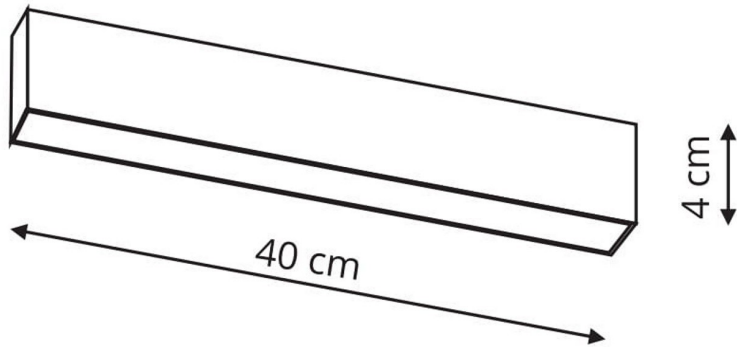

#### Reflektor Magnetic Moon Light Prestige

Reflektor Moon magnetic, o mocy 10W, długości 30 cm, kolor czarny, barwa światła 3000K, 610 LM. Przeznaczony do szyny magnetic Light Prestige.

Reflektor dostępny w dwóch rozmiarach.

###### 10W

- Rozmiar: dł 32 x szer 3,4 x 5,6 wys cm
- Materiał przeważający: Metal
- Materiał dodatkowy: Plastik
- Typ oprawy żarówki: LED
- Ilość źródeł światła (żarówek): 1
- Moc żarówki: 10W
- Kolor: czarny
- Uwagi dodatkowe: 610 LM, 3000 K

###### 20W

- Rozmiar: dł 62 x szer 3,4 x 5,6 wys cm
- Materiał przeważający: Metal
- Materiał dodatkowy: Plastik
- Typ oprawy żarówki: LED
- Ilość źródeł światła (żarówek): 1
- Moc żarówki: 20W
- Kolor: czarny
- Uwagi dodatkowe: 640 LM, 3000 K