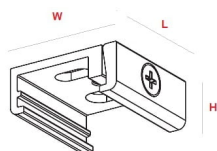

#### Uchwyt Do Szyn Krótki Biały MaxLight

uchwyt krótki do szyn biały  
W: 30mm, D: 31mm, H: 12mm

TRACK UCHWYT DO SZYN KRÓTKI  
MHT1-P1-BK

L: 30mm H: 12mm W: 31mm